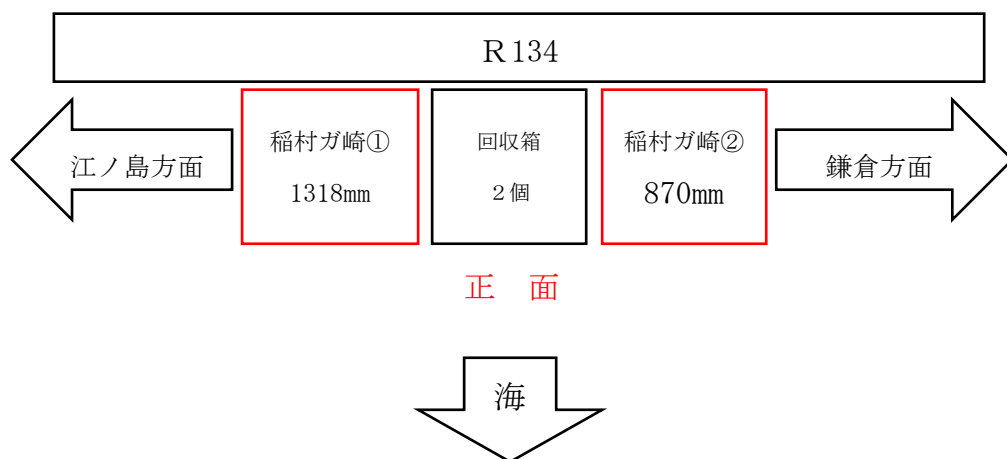

鎌倉海浜公園由比ガ浜地区設置個所案内図

由比ガ浜B地区配置図及び自販機の幅（工作物内設置）

由比ガ浜C地区配置図及び自販機の幅

鎌倉海浜公園坂ノ下地区（三角地・プール前）、稲村ガ崎地区設置個所案内図

坂ノ下地区配置図及び自販機の幅（工作物内設置）

稲村ガ崎地区配置図及び自販機の幅（工作物内設置）

源氏山公園設置個所案内図及び配置図

配置図及び自販機の幅（工作物内設置）

夫婦池公園設置個所案内図及び配置図

配置図及び自販機の幅（夫婦池公園パークセンター内設置）

散在ガ池森林公園園設置個所案内図及び配置図

配置図及び自販機の幅（同公園管理事務所前設置）

池

鎌倉中央公園設置個所案内図及び配置図

配置図及び自販機並びにデポジット機の幅（同公園管理事務所前設置）