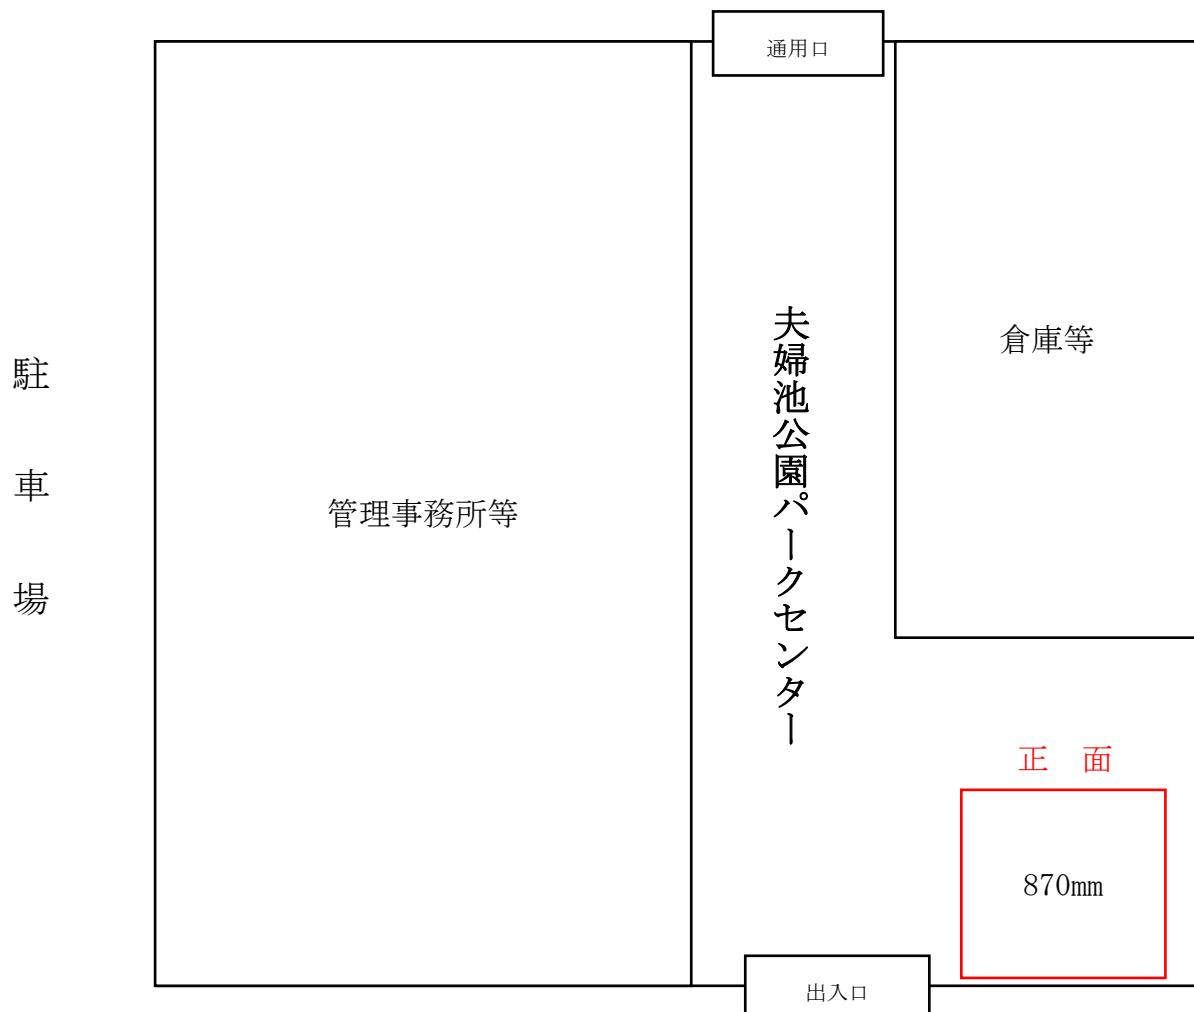

鎌倉海浜公園由比ガ浜地区設置個所案内図

由比ガ浜B地区配置図及び自販機の幅（工作物内設置）

由比ガ浜C地区配置図及び自販機の幅

鎌倉海浜公園坂ノ下地区（三角地・プール前）、稲村ガ崎地区設置個所案内図

坂ノ下地区配置図及び自販機の幅（工作物内設置）

稲村ガ崎地区配置図及び自販機の幅（工作物内設置）

源氏山公園設置個所案内図及び配置図

配置図及び自販機の幅（工作物内設置）

夫婦池公園設置個所案内図及び配置図

配置図及び自販機の幅（夫婦池公園パークセンター内設置）

散在ガ池森林公園園設置個所案内図及び配置図

配置図及び自販機の幅（同公園管理事務所前設置）

池

鎌倉中央公園設置個所案内図及び配置図

配置図及び自販機並びにデポジット機の幅（同公園管理事務所前設置）