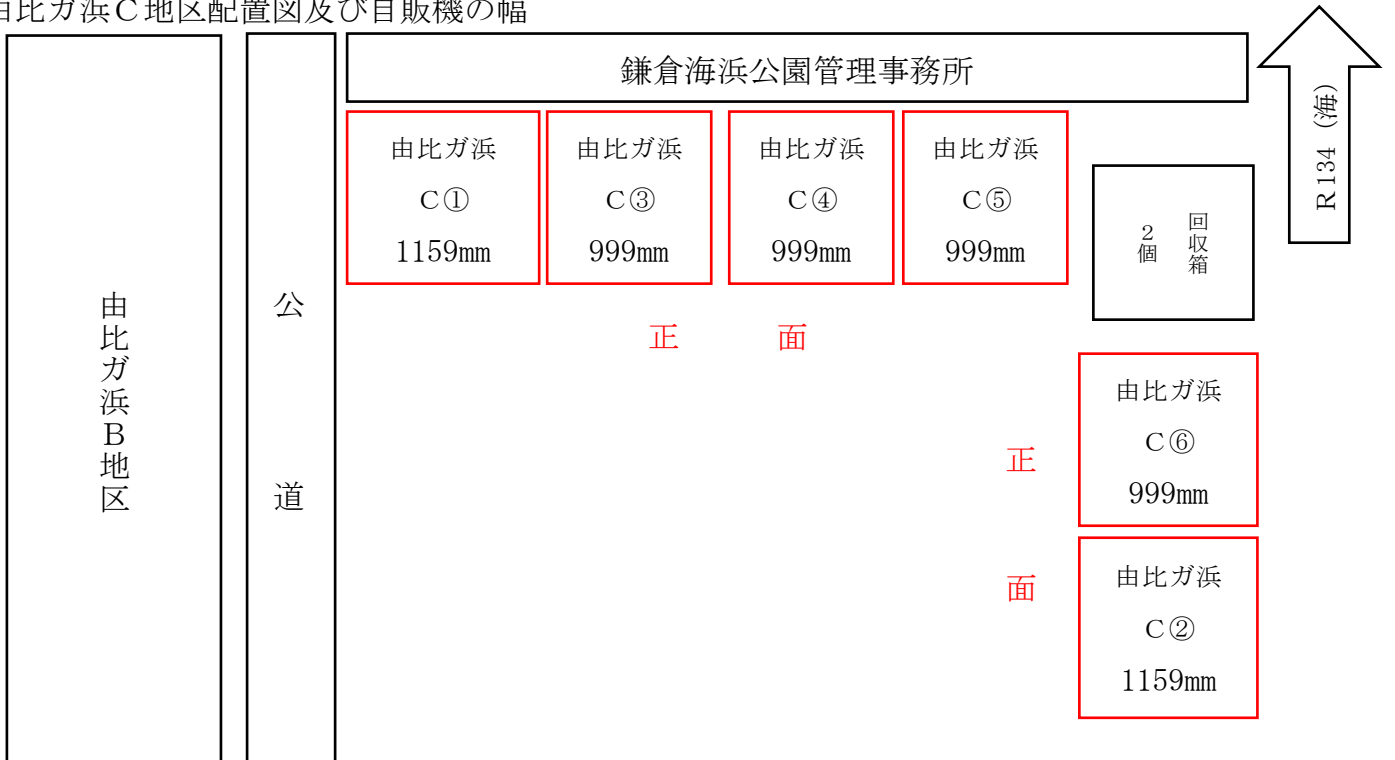

鎌倉海浜公園由比ガ浜地区設置個所案内図

由比ガ浜B地区配置図及び自販機の幅（工作物内設置）

由比ガ浜C地区配置図及び自販機の幅

鎌倉海浜公園坂ノ下地区（三角地・プール前）、稲村ガ崎地区設置個所案内図

坂ノ下地区配置図及び自販機の幅（工作物内設置）

稲村ガ崎地区配置図及び自販機の幅（工作物内設置）

源氏山公園設置個所案内図及び配置図

配置図及び自販機の幅（工作物内設置）

夫婦池公園設置個所案内図及び配置図

配置図及び自販機の幅（夫婦池公園パークセンター内設置）

散在ガ池森林公園園設置個所案内図及び配置図

配置図及び自販機の幅（同公園管理事務所前設置）

池

鎌倉中央公園設置個所案内図及び配置図

配置図及び自販機並びにデポジット機の幅（同公園管理事務所前設置）