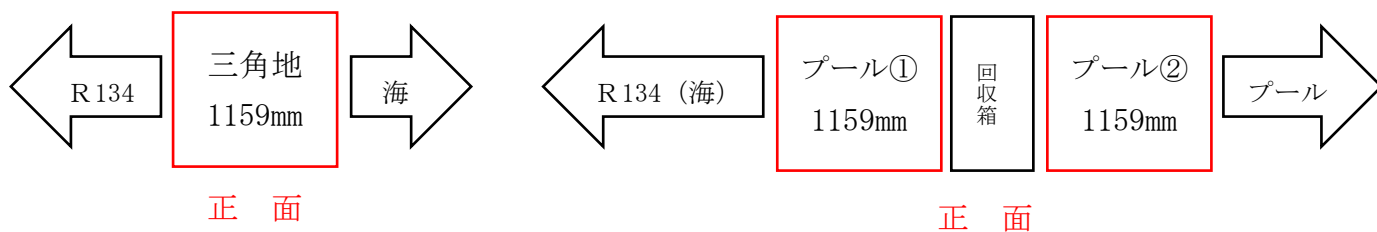

鎌倉海浜公園由比ガ浜地区設置個所案内図

由比ガ浜B地区配置図及び自販機の幅（工作物内設置）

由比ガ浜C地区配置図及び自販機の幅

鎌倉海浜公園坂ノ下地区（三角地・プール前）、稲村ガ崎地区設置個所案内図

坂ノ下地区配置図及び自販機の幅（工作物内設置）

稲村ガ崎地区配置図及び自販機の幅（工作物内設置）

源氏山公園設置個所案内図及び配置図

配置図及び自販機の幅（工作物内設置）