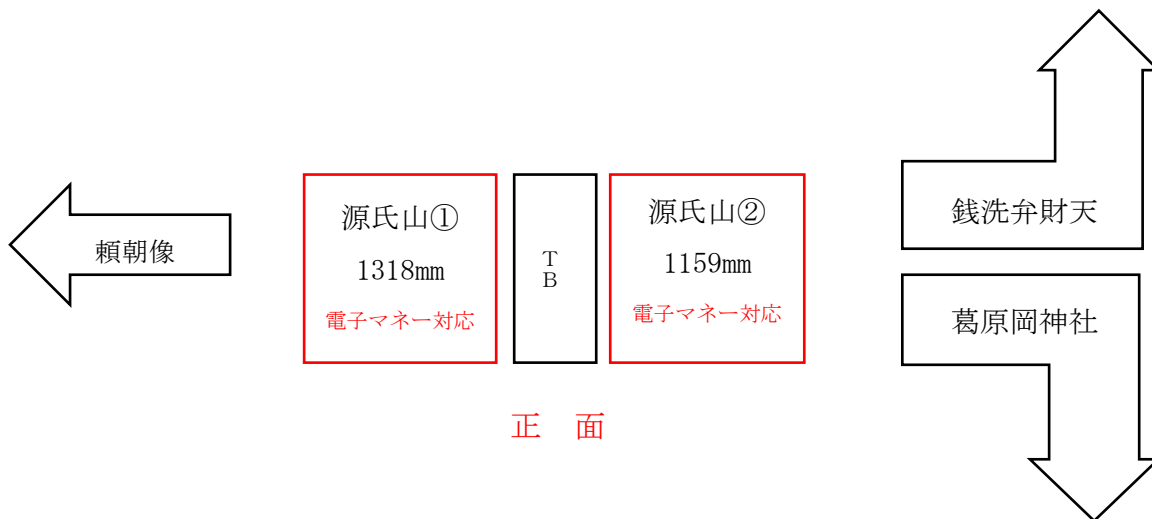

鎌倉海浜公園由比ガ浜地区設置個所案内図

由比ガ浜B地区配置図及び自販機の幅（工作物内設置）

由比ガ浜C地区配置図及び自販機の幅

鎌倉海浜公園坂ノ下地区（三角地・プール前）、稲村ガ崎地区設置個所案内図

坂ノ下地区配置図及び自販機の幅（工作物内設置）

稲村ガ崎地区配置図及び自販機の幅（工作物内設置）

源氏山公園設置個所案内図及び配置図

配置図及び自販機の幅（工作物内設置）

夫婦池公園設置個所案内図及び配置図

配置図及び自販機の幅（夫婦池公園パークセンター内設置）

散在ガ池森林公園園設置個所案内図及び配置図

配置図及び自販機の幅（同公園管理事務所前設置）

池

鎌倉中央公園設置個所案内図及び配置図

配置図及び自販機並びにデポジット機の幅（同公園管理事務所前設置）