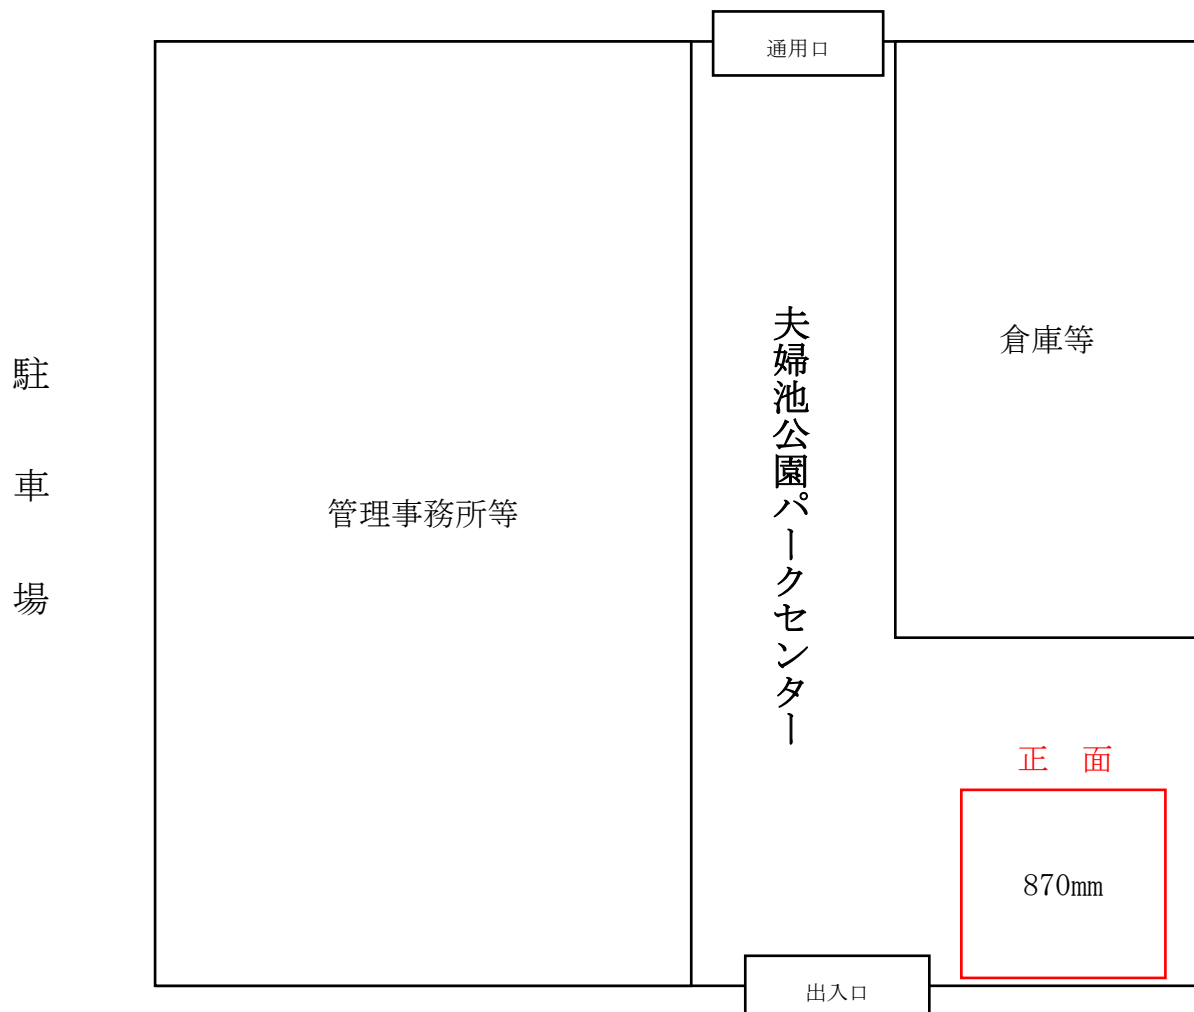

鎌倉海浜公園由比ガ浜地区設置個所案内図

由比ガ浜 B 地区配置図及び自販機の幅（工作物内設置）

由比ガ浜 C 地区配置図及び自販機の幅

鎌倉海浜公園坂ノ下地区（三角地・プール前）、稲村ガ崎地区設置個所案内図

坂ノ下地区配置図及び自販機の幅（工作物内設置）

稲村ガ崎地区配置図及び自販機の幅（工作物内設置）

源氏山公園設置個所案内図及び配置図

配置図及び自販機の幅（工作物内設置）

夫婦池公園設置個所案内図及び配置図

配置図及び自販機の幅（夫婦池公園パークセンター内設置）

散在ガ池森林公園園設置個所案内図及び配置図

配置図及び自販機の幅（同公園管理事務所前設置）

池

鎌倉中央公園設置個所案内図及び配置図

配置図及び自販機並びにデポジット機の幅（同公園管理事務所前設置）