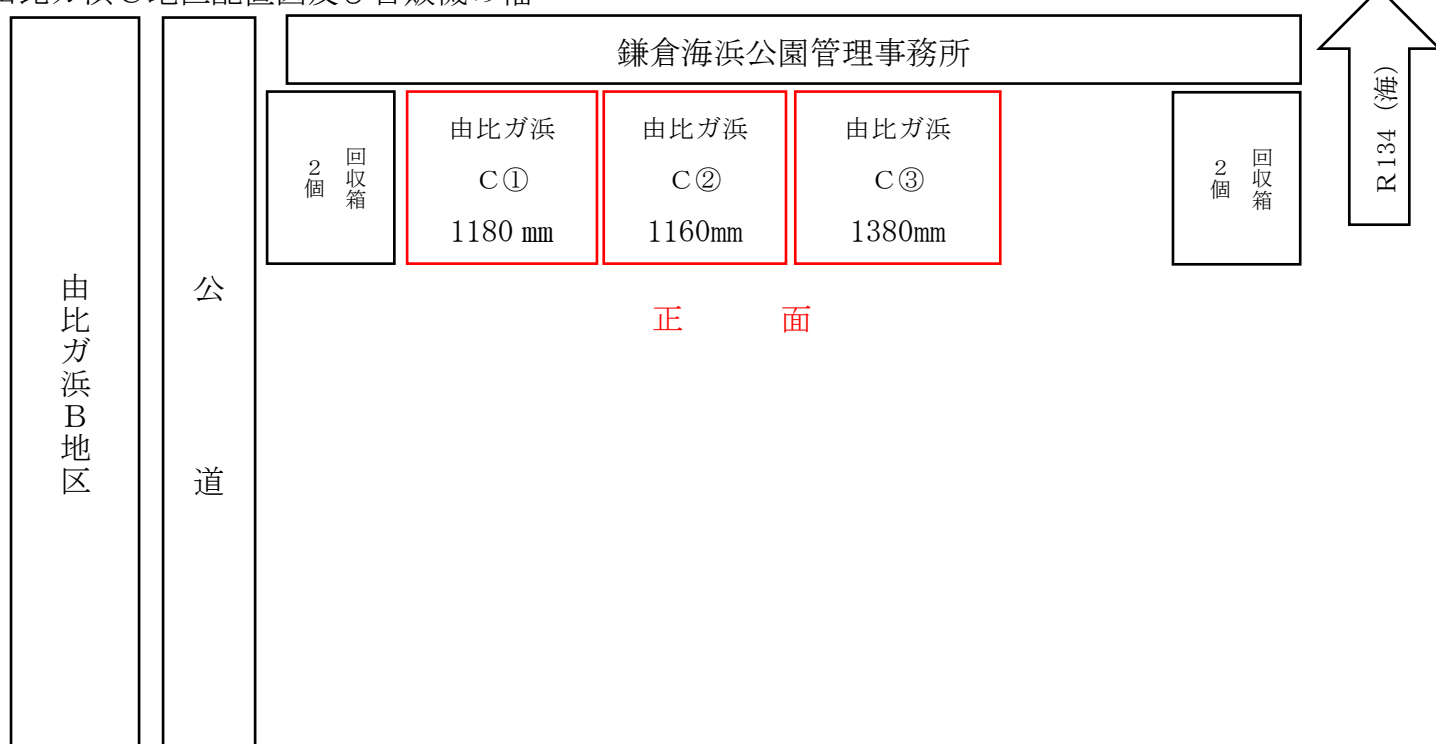

鎌倉海浜公園由比ガ浜地区設置個所案内図

由比ガ浜 B 地区配置図及び自販機の幅（工作物内設置）

由比ガ浜 C 地区配置図及び自販機の幅

鎌倉海浜公園坂ノ下地区（三角地・プール前）、稲村ガ崎地区設置個所案内図

坂ノ下地区配置図及び自販機の幅（工作物内設置）

稲村ガ崎地区配置図及び自販機の幅（工作物内設置）

源氏山公園設置個所案内図及び配置図

配置図及び自販機の幅（工作物内設置）

夫婦池公園設置個所案内図及び配置図

配置図及び自販機の幅（夫婦池公園パークセンター内設置）

散在ガ池森林公園園設置個所案内図及び配置図

配置図及び自販機の幅（同公園管理事務所前設置）

池

鎌倉中央公園設置個所案内図及び配置図

配置図及び自販機並びにデポジット機の幅（同公園管理事務所前設置）