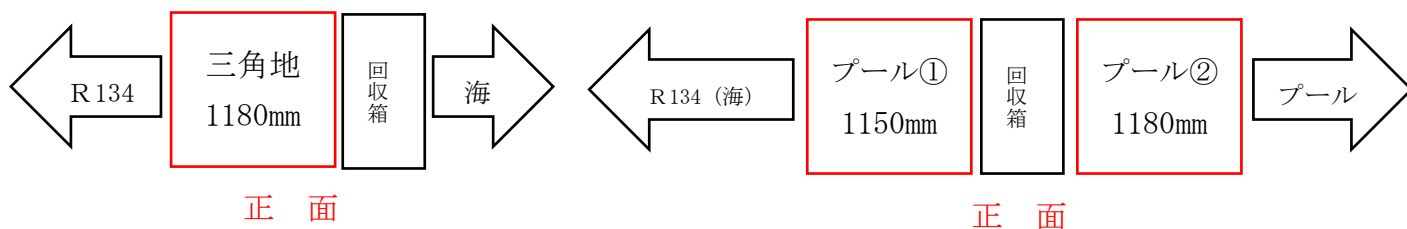

鎌倉海浜公園由比ガ浜地区設置個所案内図

由比ガ浜 B 地区配置図及び自販機の幅（工作物内設置）

由比ガ浜 C 地区配置図及び自販機の幅

鎌倉海浜公園坂ノ下地区（三角地・プール前）、稲村ガ崎地区設置個所案内図

坂ノ下地区配置図及び自販機の幅（工作物内設置）

稲村ガ崎地区配置図及び自販機の幅（工作物内設置）

源氏山公園設置個所案内図及び配置図

配置図及び自販機の幅（工作物内設置）