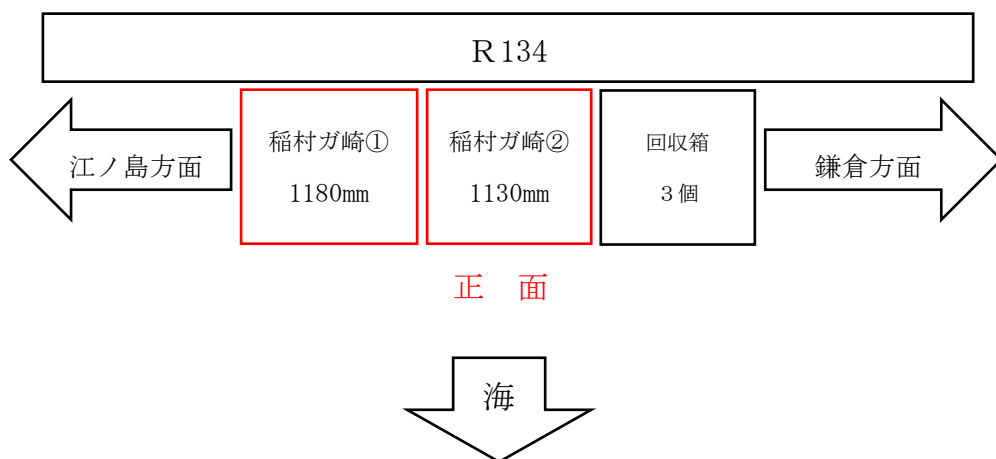

鎌倉海浜公園由比ガ浜地区設置個所案内図

由比ガ浜 B 地区配置図及び自販機の幅（工作物内設置）

由比ガ浜 C 地区配置図及び自販機の幅

鎌倉海浜公園坂ノ下地区（三角地・プール前）、稲村ガ崎地区設置個所案内図

坂ノ下地区配置図及び自販機の幅（工作物内設置）

稲村ガ崎地区配置図及び自販機の幅（工作物内設置）

源氏山公園設置個所案内図及び配置図

配置図及び自販機の幅（工作物内設置）

夫婦池公園設置個所案内図及び配置図

配置図及び自販機の幅（夫婦池公園パークセンター内設置）

散在ガ池森林公園園設置個所案内図及び配置図

配置図及び自販機の幅（同公園管理事務所前設置）

池

鎌倉中央公園設置個所案内図及び配置図

配置図及び自販機並びにデポジット機の幅（同公園管理事務所前設置）