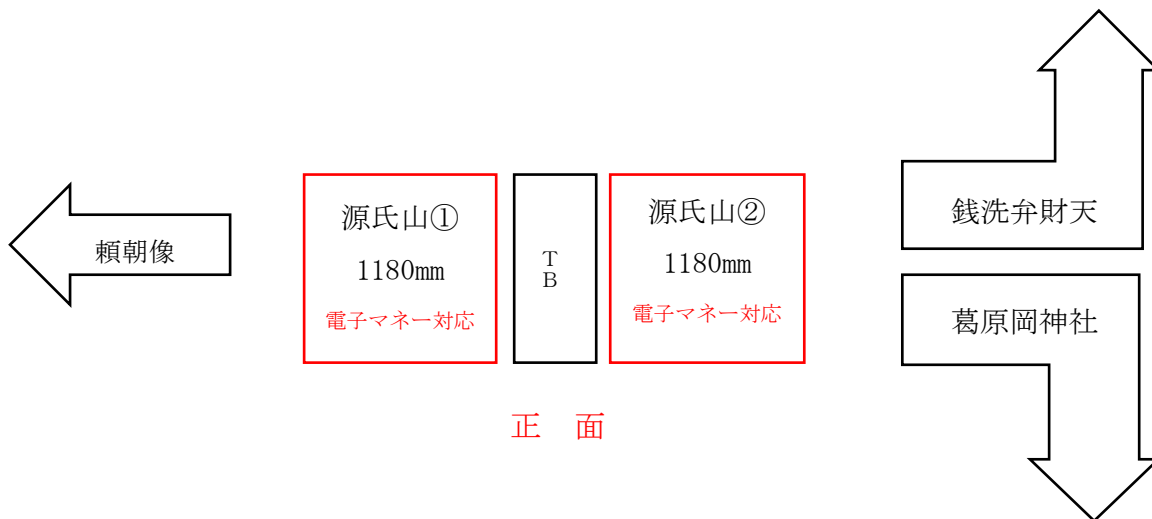

鎌倉海浜公園由比ガ浜地区設置個所案内図

由比ガ浜 B 地区配置図及び自販機の幅（工作物内設置）

由比ガ浜 C 地区配置図及び自販機の幅

鎌倉海浜公園坂ノ下地区（三角地・プール前）、稲村ガ崎地区設置個所案内図

坂ノ下地区配置図及び自販機の幅（工作物内設置）

稲村ガ崎地区配置図及び自販機の幅（工作物内設置）

源氏山公園設置個所案内図及び配置図

配置図及び自販機の幅（工作物内設置）